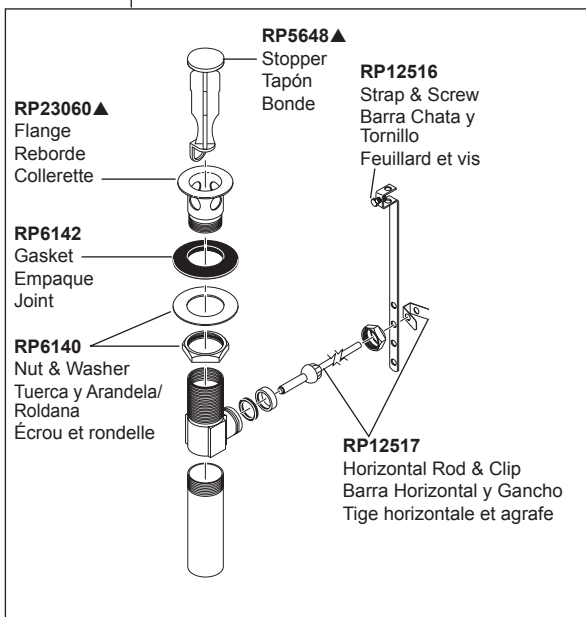

RP100224
 15MM Cartridge Service Tool
 Herramienta de servicio para el cartucho 15 MM
 Clé de 15 MM pour cartouche

RP100222
 Hot Cartridge
 Cartucho para el lado caliente
 Cartouche d'eau chaude

RP100601▲
 Lift Rod and Finial
 Standard Spout
 Surtidor estándar con barra para el desagüe y remate
 Tirette et fretel pour bec standard

RP48428-1.2
 Aerator & Wrench
 Aereador y Llave
 Aérateur et Clé

RP62183
 Nut and Washer
 Tuerca y arandela
 Ecrou et rondelle

RP101671
 Clip (1), O-Rings (2)
 Gancho (1), Juntas tóricas (2)
 Agrafe (1), Joints toriques (2)

RP46409
 Spline Adapter and Screw
 Adaptador con estrías y tornillo
 Adaptateur cannelé et vis

RP100223
 Cold Cartridge
 Cartucho para el lado del agua fría
 Cartouche d'eau froide

RP47423
 Nut and Washer
 Valve Assembly (2)
 Juego de tuercas y arandelas para la válvula (2)
 Ecrou et rondelle pour soupape (2)

RP28653▲
 Metal Pop-Up Assembly Less Lift Rod
 Ensemble de Metal del Desagüe Automático Sin la Barra de Alzar
 Renvoi mécanique en métal sans la tige de manoeuvre

RP100600
 Quick Connect Hose Assembly
 Ensemble de la manguera de conexión rápida Quick Connect
 Tuyau souple à raccords rapides